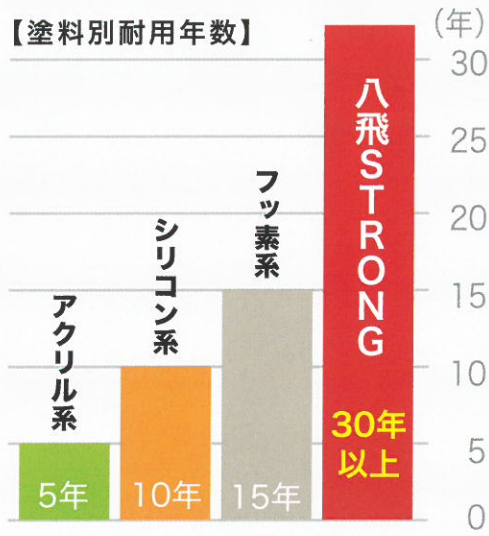

総合住宅メーカー **エヌケーシー**

2歩先の住宅づくりとアフター

0120-001-166

担当 中頭 (チュウトウ)

九州一円に展開中! (大分 / 別府 / 中津 / 日田 / 博多 / 久留米 / 長崎 / 熊本 / 宮崎 / 鹿児島)

2023.2~ お気軽にお問い合わせ下さい。(9:00~18:00)