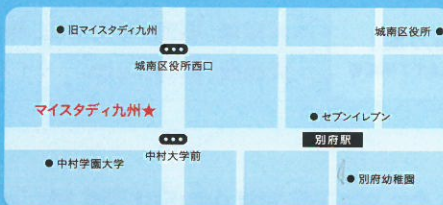

地下鉄七隈線別府駅徒歩1分
城西より徒歩4分